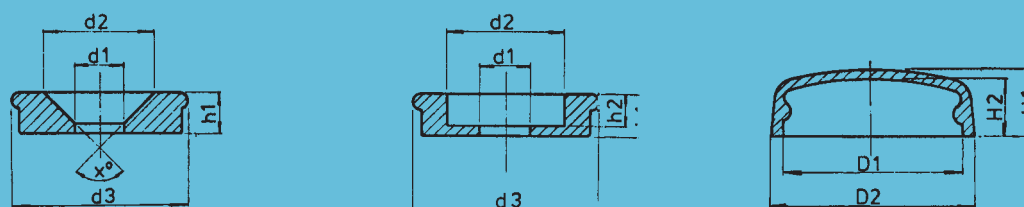

Små tungor inuti snäppringen håller fast ringen på skruven under monteringen. Förstärkningen vid snäppringens innerdiameter i kombination med formgivningen mellan hätta och ring ger en utmärkt tätning.

Den relativt höga snäppringen garanterar exakt passning och storlekarna är generellt användbara till olika standard. De är väldigt enkla att montera.

KORREX snäpphättor är tillverkade av UV stabiliserad plast, vilket medför att de är väderbeständiga.

Tekniska data i mm

Artikelnummer	M	Typ	d1	d2	d3	h1	h2	X	D1	D2	H1	H2	Förp. enhet
71404V	M 4	hätta							11,00	12,50	5,40	4,40	500
71403	M 4	V.Z.K.	4,10	8,00	10,50	3,80		90,00					500
71404	M 4	C.L.K.	4,10	8,00	10,50		3,00						500
71406V	M 5	hätta							13,00	15,00	6,50	5,50	500
71405	M 5	V.Z.K.	5,10	10,00	12,70	4,50		90,00					500
71406	M 5	C.L.K.	5,10	10,00	12,70		3,50						500
71408V	M 6	hätta							15,30	17,50	8,30	7,00	500
71407	M 6	V.Z.K.	6,10	12,00	15,00	6,00		90,00					500
71408	M 6	C.L.K.	6,10	12,00	15,00		4,50						500
71410V	M 8	hätta							18,50	20,80	8,60	7,40	500
71411	M 8	V.Z.K.	8,20	16,00	18,30	6,20		90,00					500
71412	M 8	C.L.K.	8,20	16,00	18,30		5,20						500