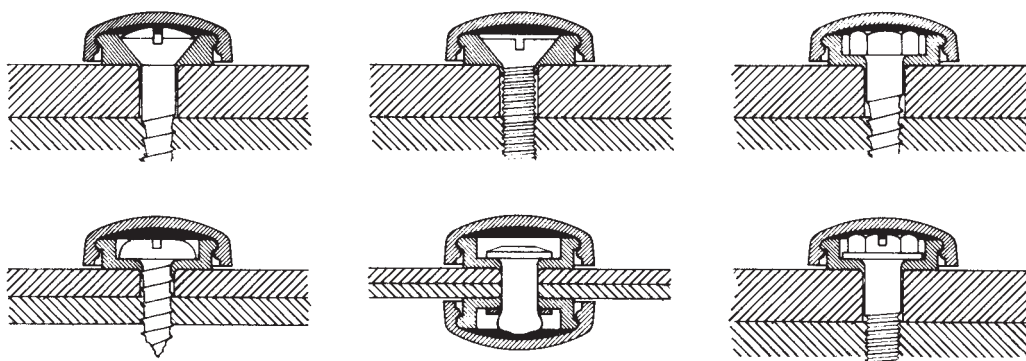

Tekniska data i mm

Artikelnummer	M	Typ	d1	d2	d3	h1	h2	X	D1	D2	H1	H2	Förp. enhet
71404V	M 4	hätta							11,00	12,50	5,40	4,40	500
71403	M 4	V.Z.K.	4,10	8,00	10,50	3,80		90,00					500
71404	M 4	C.L.K.	4,10	8,00	10,50		3,00						500
71406V	M 5	hätta							13,00	15,00	6,50	5,50	500
71405	M 5	V.Z.K.	5,10	10,00	12,70	4,50		90,00					500
71406	M 5	C.L.K.	5,10	10,00	12,70		3,50						500
71408V	M 6	hätta							15,30	17,50	8,30	7,00	500
71407	M 6	V.Z.K.	6,10	12,00	15,00	6,00		90,00					500
71408	M 6	C.L.K.	6,10	12,00	15,00		4,50						500
71410V	M 8	hätta							18,50	20,80	8,60	7,40	500
71411	M 8	V.Z.K.	8,20	16,00	18,30	6,20		90,00					500
71412	M 8	C.L.K.	8,20	16,00	18,30		5,20						500

Temperaturområde: -60°C till + 120°C

Material: ring: nylon 6

hätta: UV stabiliserad polypropylen

Tillgänglig i följande färger: svart, vit och grå, ange färg vid beställning