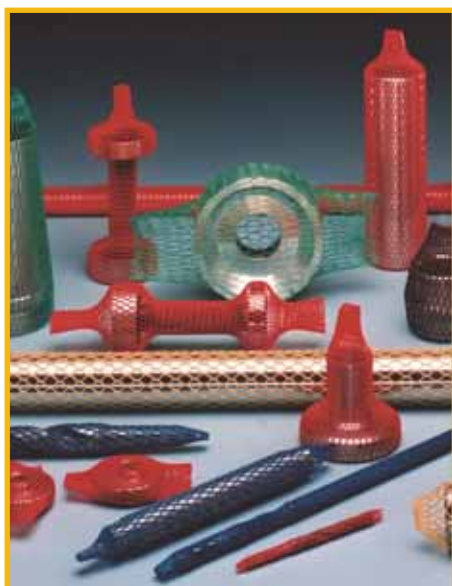

## Nätstrumpor för ytkänsliga produkter

POLY-NET® Ytskyddsnet (nätstrumpor) är gjorda i mjuk polyeten (LDPE). De används för att skydda komponenter med känsliga ytor och kanter under transport, montering och vid lagring.

POLY-NET® Ytskyddsnet kan återanvändas och är återvinningsbara.

POLY-NET® Ytskyddsnet levereras i tubform. De är mycket elastiska och kan sträckas för att passa olika former.

POLY-NET® Ytskyddsnet är kompakta och lätta att förvara.

POLY-NET® Ytskyddsnet tål bland annat fetter och oljor.

POLY-NET® Ytskyddsnet kan levereras i valfria färdigklippta längder för att möta behovet för just Dina applikationer.

Standard Program			Grovtrådigt Program			Grovmaskigt Program			Tunltrådigt program		
ø mm	Art	Färg	ø mm	Art	Färg	ø mm	Art	Färg	ø mm	Art	Färg
6 – 15	0720	● röd	7 – 15	0334	● orange						
12 – 25	0721	● blå	15 – 25	0288	● blå				15 – 25	0701	● blå
20 – 40	0722	● gul	25 – 50	0289	● gul				20 – 40	0702	● gul
30 – 60	0723	● grön							30 – 60	0703	● grön
50 – 100	0291	● röd	50 – 100	0766	● brun	50 – 100	0767	● grå	50 – 100	0704	● röd
80 – 120	0724	● blå				100 – 200	0292	● grön	15 – 25	0510	● blå
90 – 200	0725	● gul				200 – 350	0298	● orange	20 – 50	0463	● grön
150 – 300	0726	● röd				350 – 500	0450	● blå	50 – 80	0464	● röd